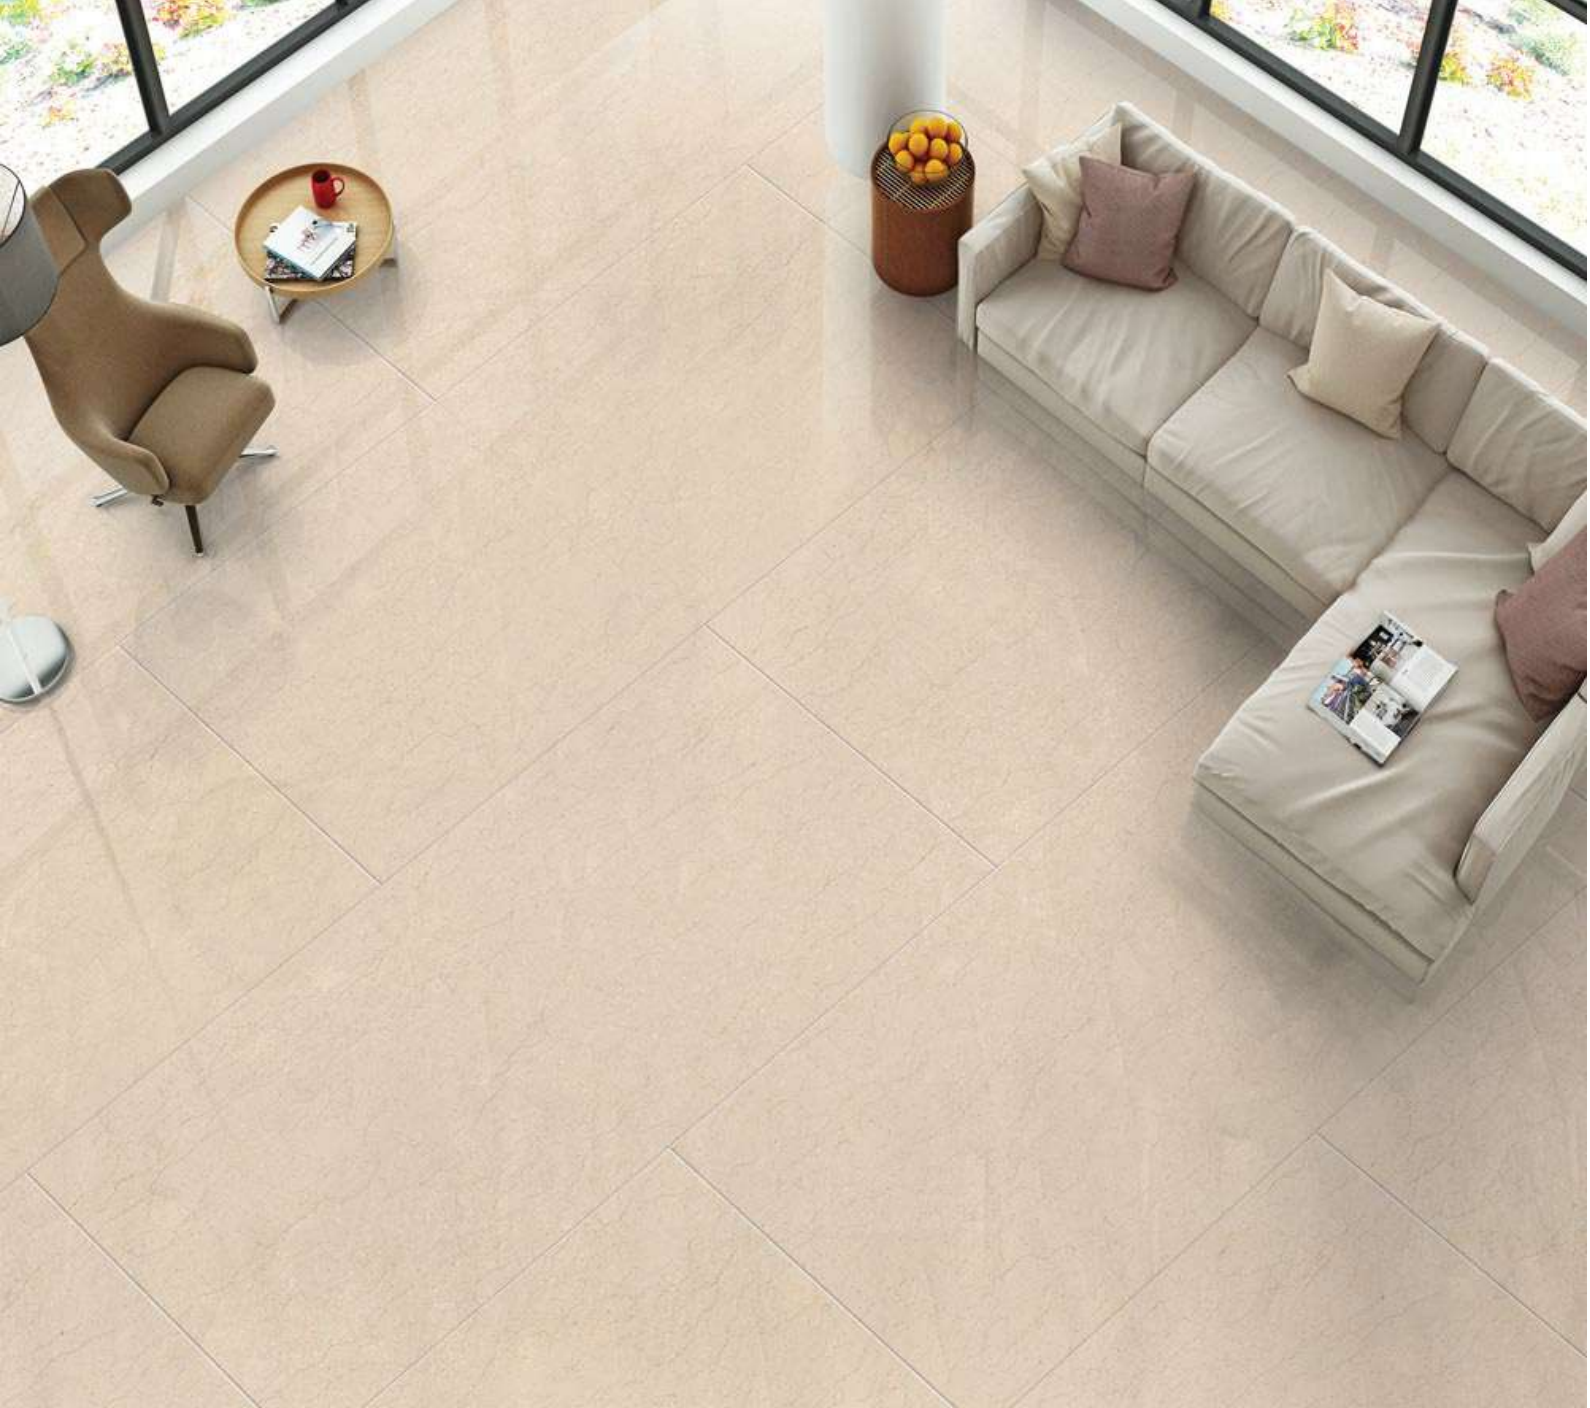

**BOTTOCHINO
CLASSICO**

800 X 1600 MM
GLOSSY

www.livenzagranito.com

LIVENZA
TILES